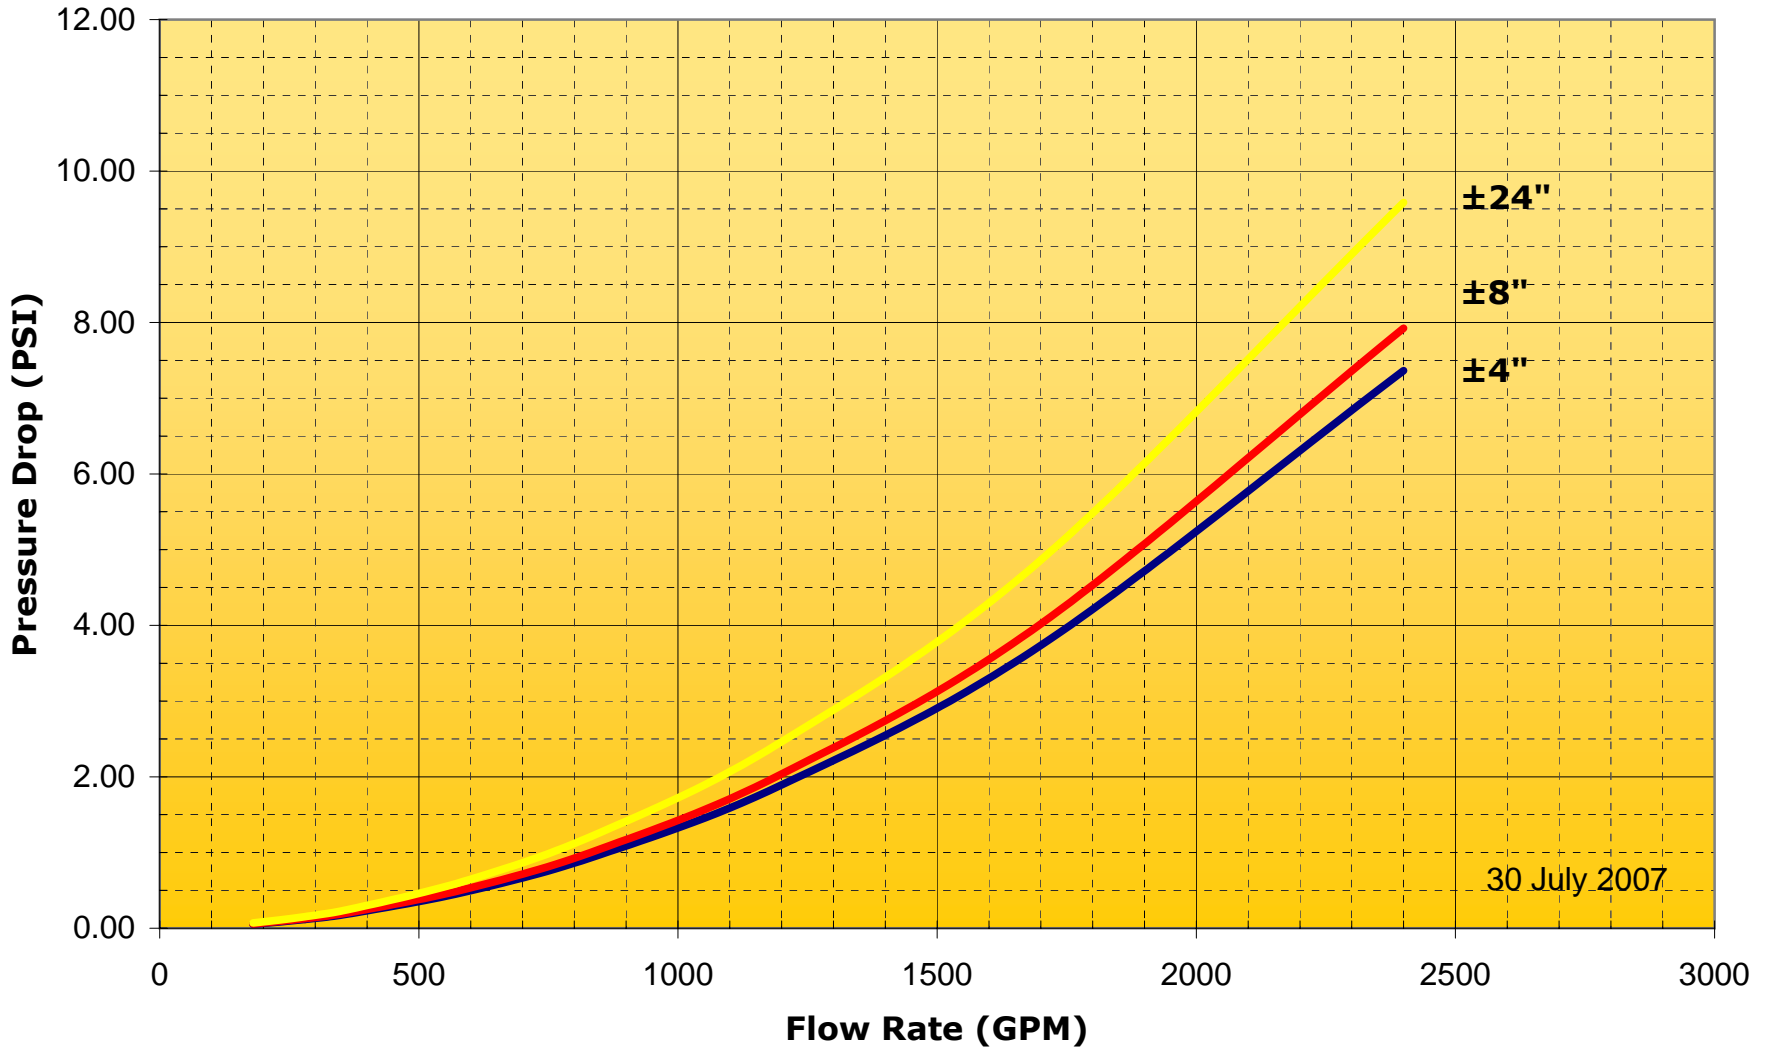

.75" Metraflex AYfUccd Pressure Drop

1" Metraflex **Metraloop** Pressure Drop

1.25" Metraflex **Metraloop** Pressure Drop

1.5" Metraflex **Metraloop** Pressure Drop

2" Metraflex Metraloop Pressure Drop

2.5" Metraflex **Metraloop** Pressure Drop

3" Metraflex **Metraloop** Pressure Drop

4" Metraflex **Metraloop** Pressure Drop

5" Metraflex **Metraloop** Pressure Drop

6" Metraflex **Metraloop** Pressure Drop

8" Metraflex **Metraloop** Pressure Drop