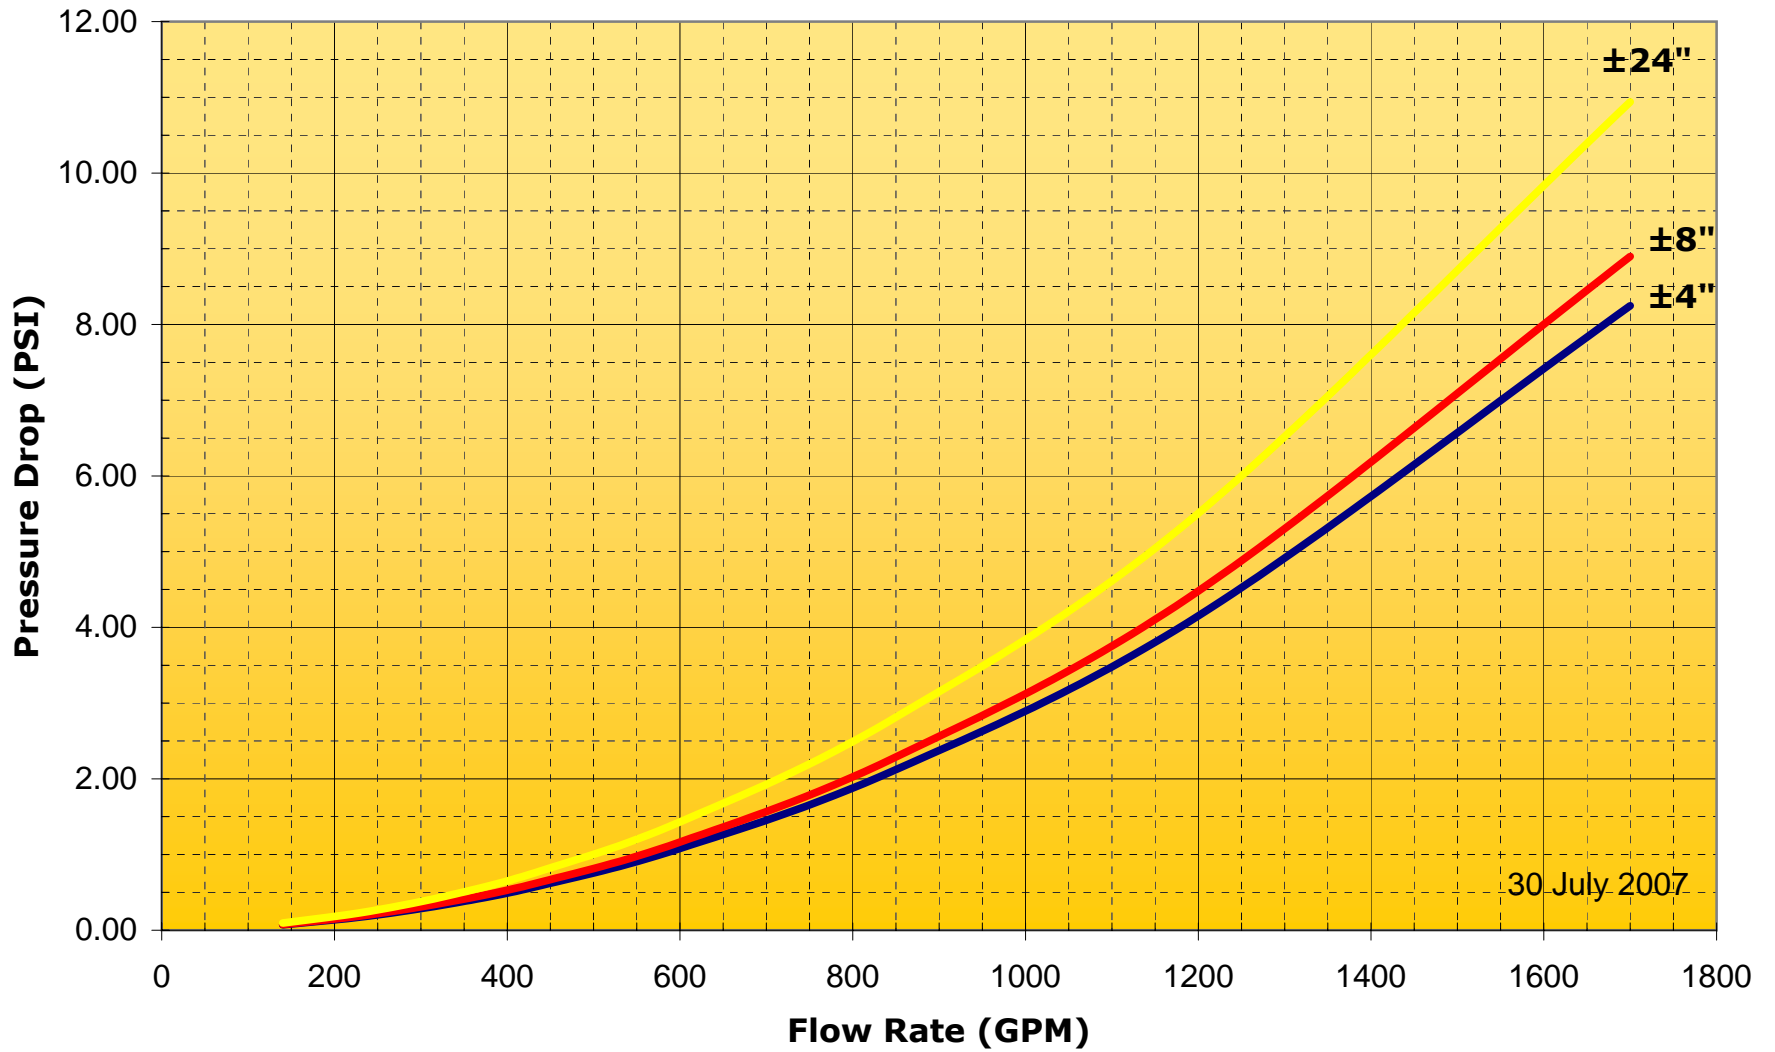

.75" Metraflex AYfUccd Pressure Drop

1" Metraflex **Metraloop** Pressure Drop

1.25" Metraflex **Metraloop** Pressure Drop

1.5" Metraflex **Metraloop** Pressure Drop

2" Metraflex Metraloop Pressure Drop

2.5" Metraflex **Metraloop** Pressure Drop

3" Metraflex **Metraloop** Pressure Drop

4" Metraflex **Metraloop** Pressure Drop

5" Metraflex **Metraloop** Pressure Drop

6" Metraflex **Metraloop** Pressure Drop

8" Metraflex **Metraloop** Pressure Drop