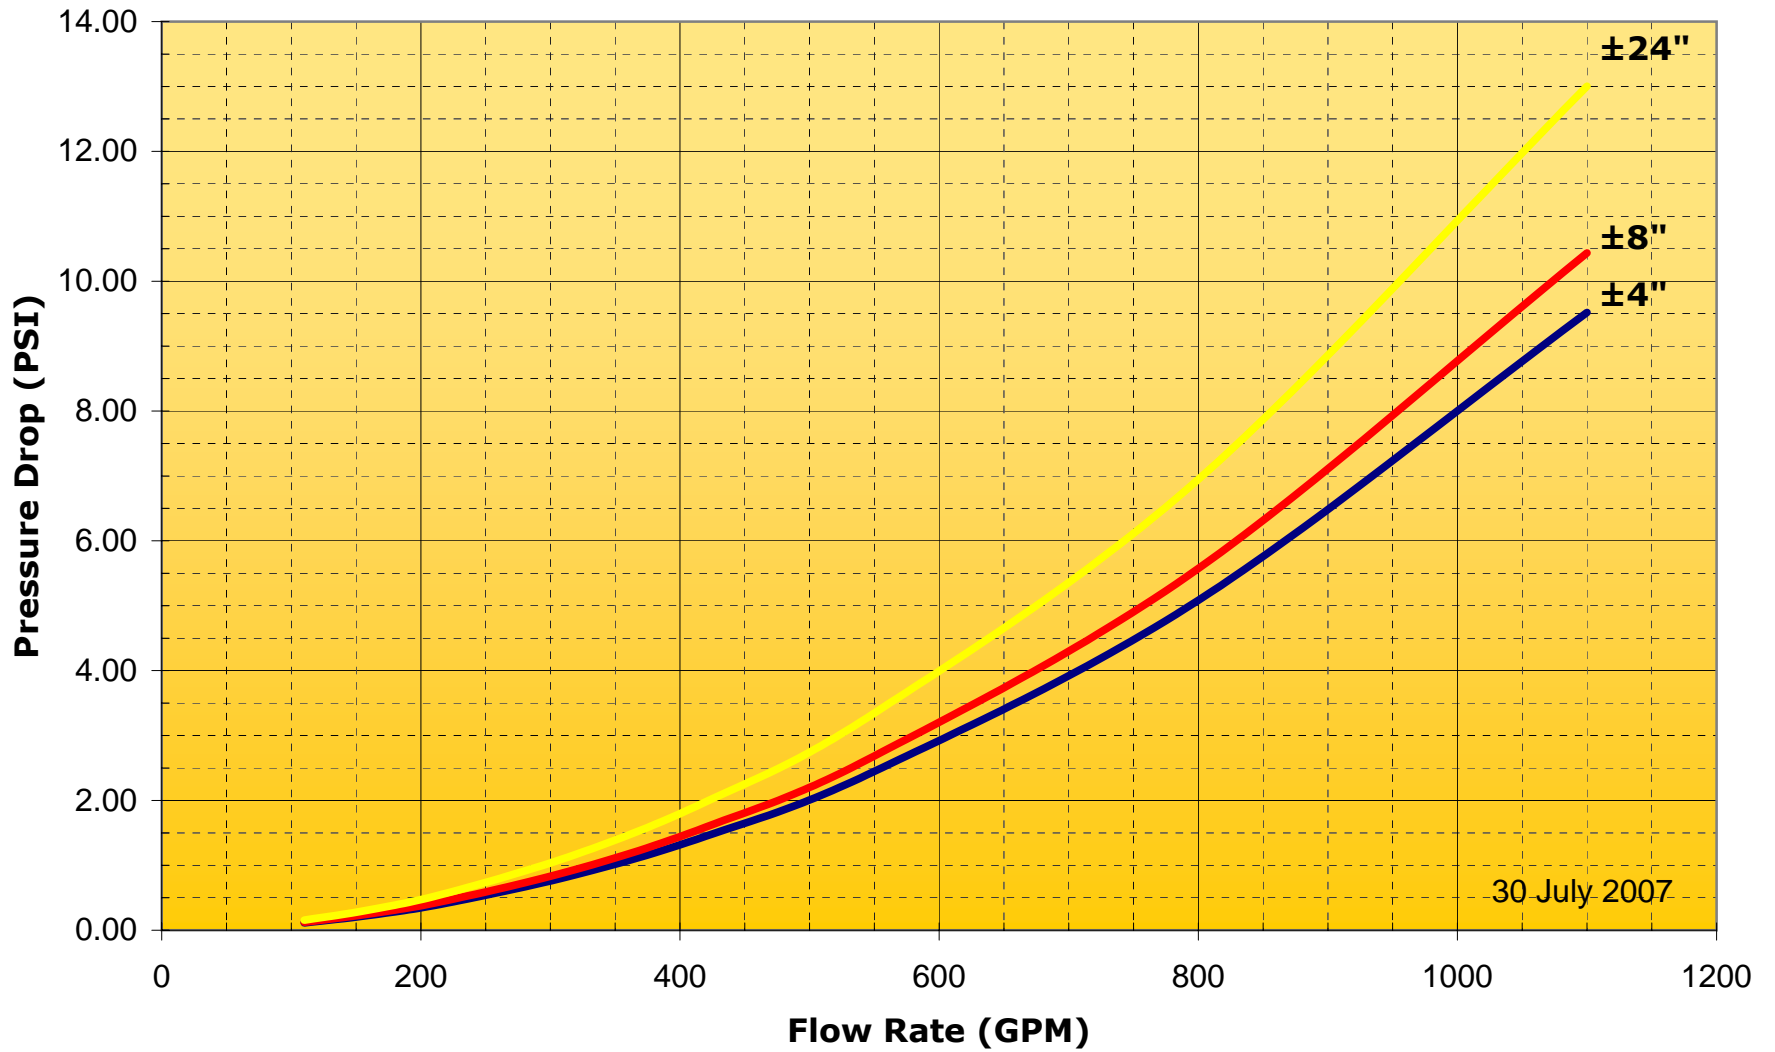

.75" Metraflex AYfUccd Pressure Drop

1" Metraflex **Metraloop** Pressure Drop

1.25" Metraflex **Metraloop** Pressure Drop

1.5" Metraflex **Metraloop** Pressure Drop

2" Metraflex Metraloop Pressure Drop

2.5" Metraflex **Metraloop** Pressure Drop

3" Metraflex **Metraloop** Pressure Drop

4" Metraflex **Metraloop** Pressure Drop

5" Metraflex **Metraloop** Pressure Drop

6" Metraflex **Metraloop** Pressure Drop

8" Metraflex **Metraloop** Pressure Drop