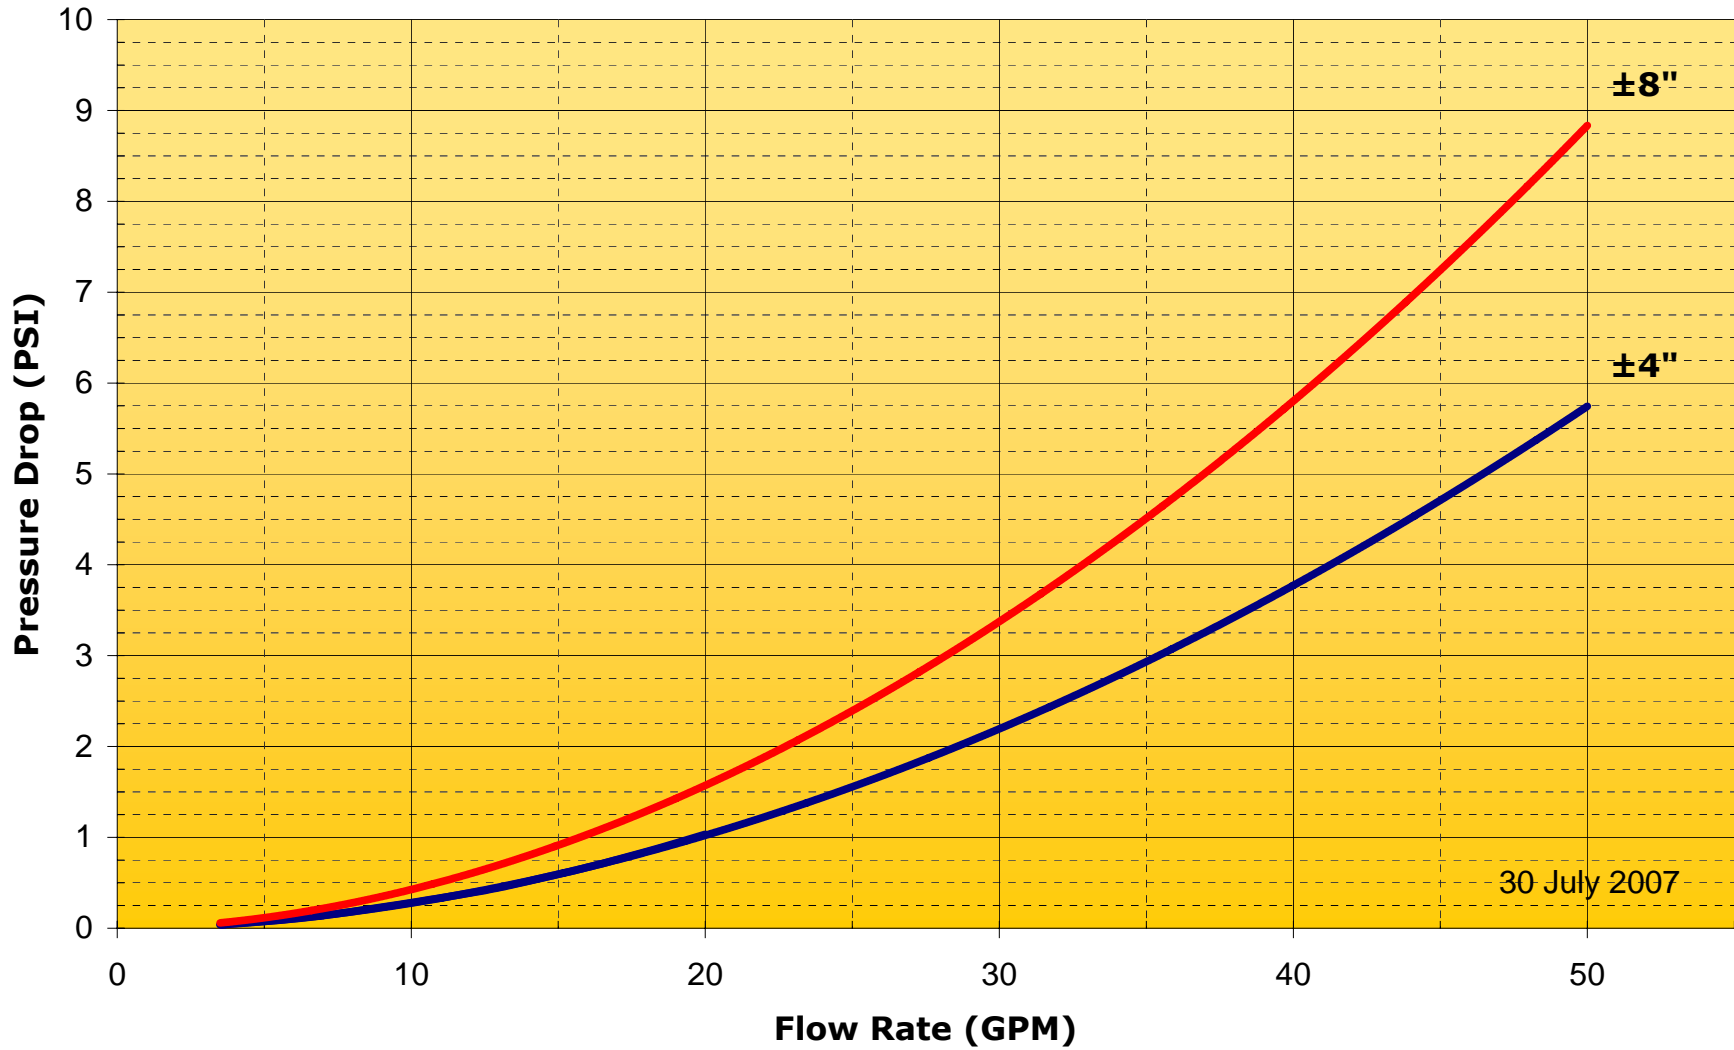

.75" Metraflex AYfUccd Pressure Drop

1" Metraflex **Metraloop** Pressure Drop

1.25" Metraflex **Metraloop** Pressure Drop

1.5" Metraflex **Metraloop** Pressure Drop

2" Metraflex Metraloop Pressure Drop

2.5" Metraflex **Metraloop** Pressure Drop

3" Metraflex **Metraloop** Pressure Drop

4" Metraflex **Metraloop** Pressure Drop

5" Metraflex **Metraloop** Pressure Drop

6" Metraflex **Metraloop** Pressure Drop

8" Metraflex **Metraloop** Pressure Drop