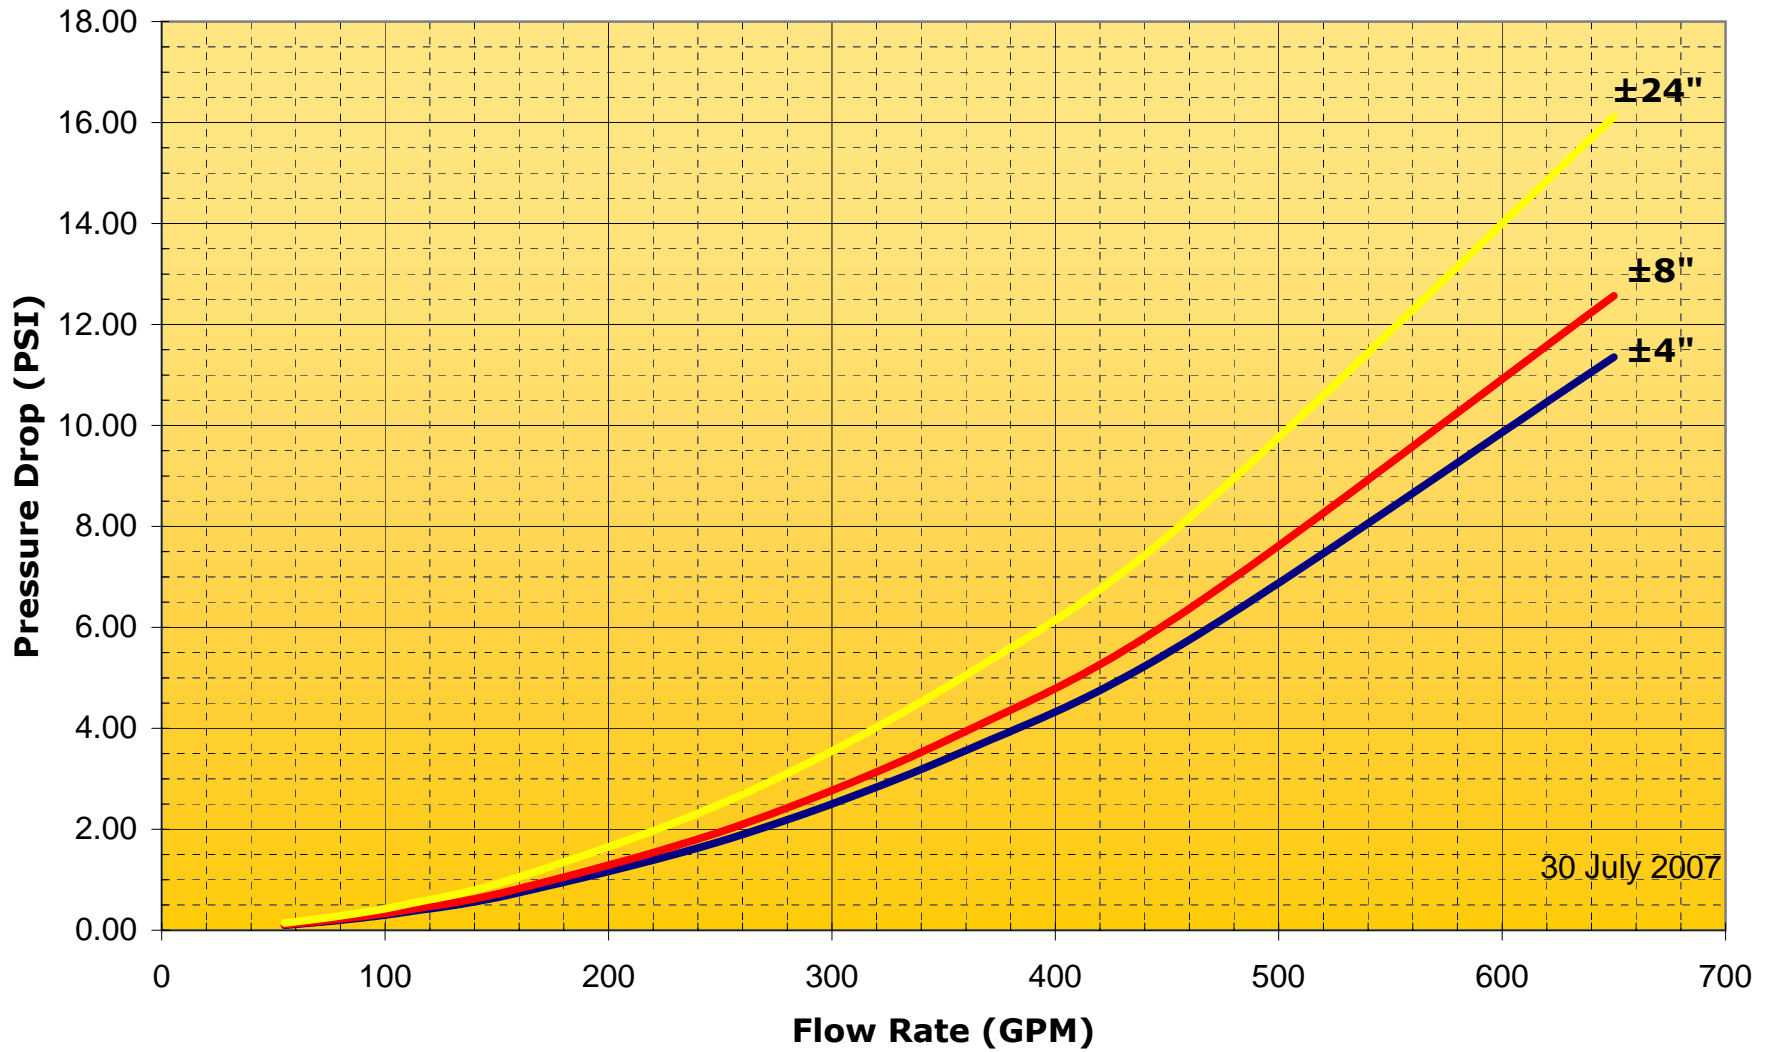

.75" Metraflex AYfUccd Pressure Drop

1" Metraflex **Metraloop** Pressure Drop

1.25" Metraflex **Metraloop** Pressure Drop

1.5" Metraflex **Metraloop** Pressure Drop

2" Metraflex Metraloop Pressure Drop

2.5" Metraflex **Metraloop** Pressure Drop

3" Metraflex **Metraloop** Pressure Drop

4" Metraflex **Metraloop** Pressure Drop

5" Metraflex **Metraloop** Pressure Drop

6" Metraflex **Metraloop** Pressure Drop

8" Metraflex **Metraloop** Pressure Drop