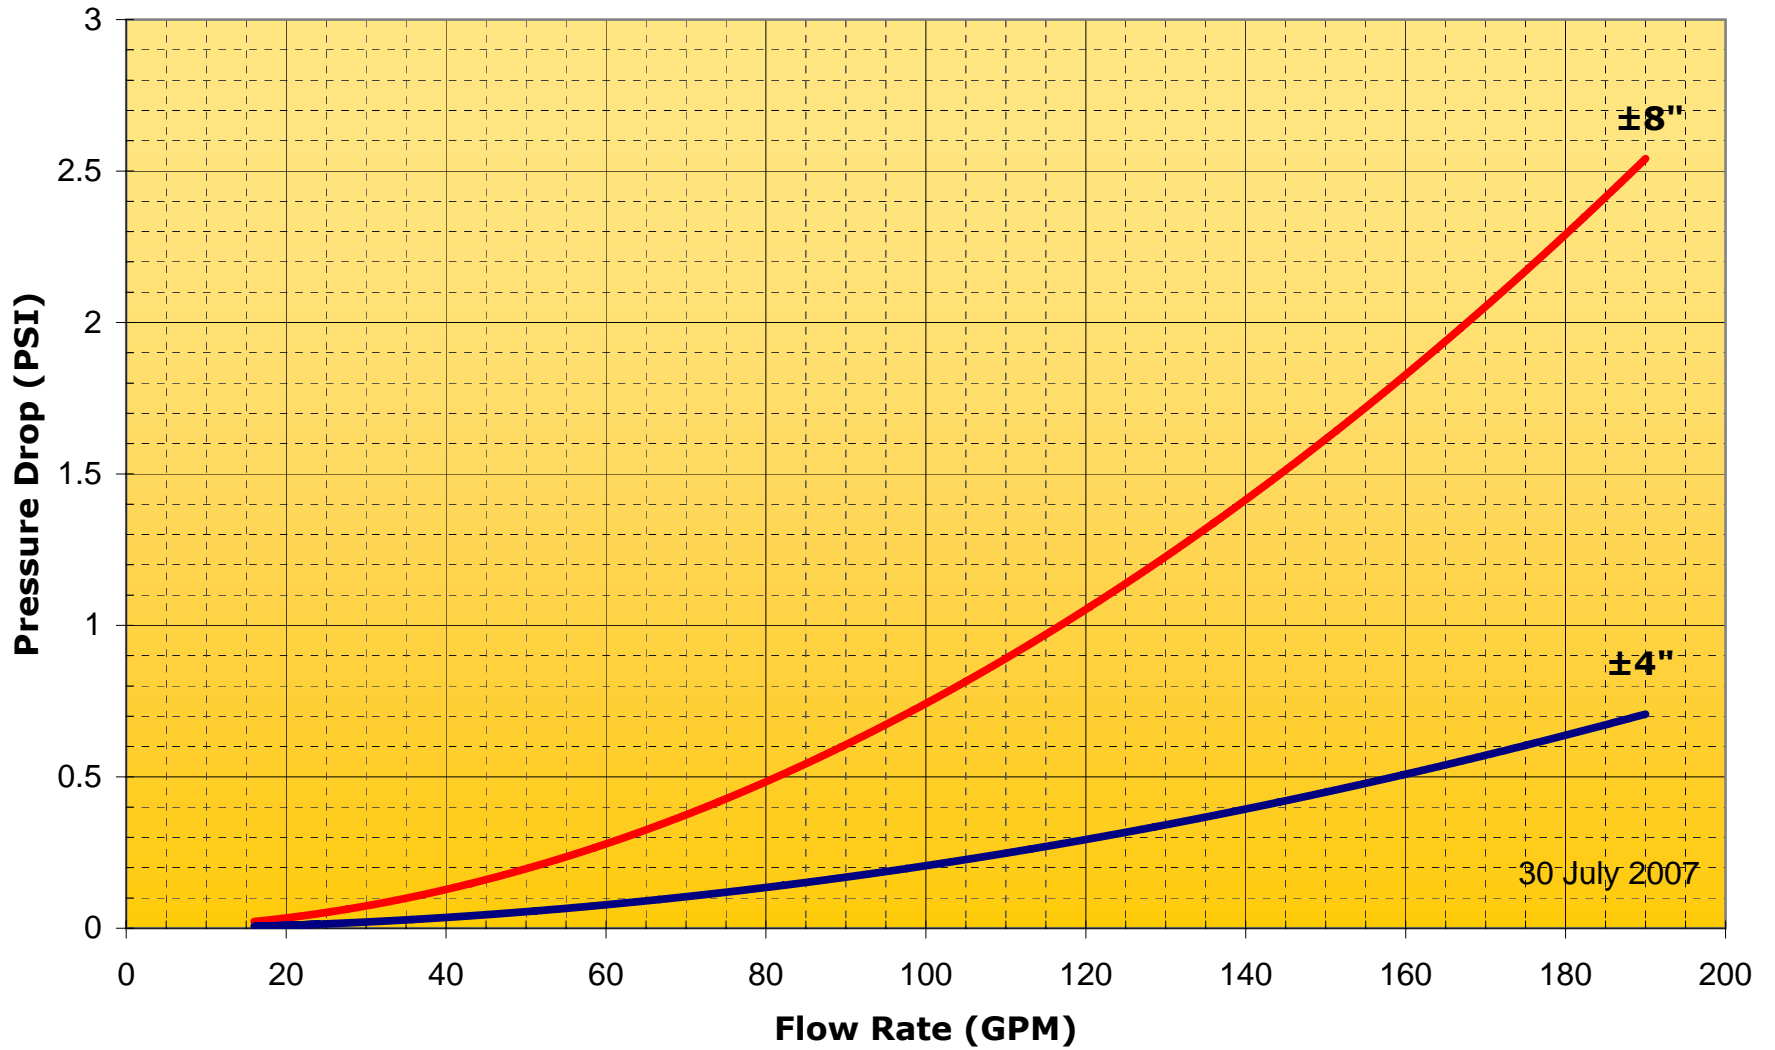

.75" Metraflex AYfUccd Pressure Drop

1" Metraflex **Metraloop** Pressure Drop

1.25" Metraflex **Metraloop** Pressure Drop

1.5" Metraflex **Metraloop** Pressure Drop

2" Metraflex Metraloop Pressure Drop

2.5" Metraflex **Metraloop** Pressure Drop

3" Metraflex **Metraloop** Pressure Drop

4" Metraflex **Metraloop** Pressure Drop

5" Metraflex **Metraloop** Pressure Drop

6" Metraflex **Metraloop** Pressure Drop

8" Metraflex **Metraloop** Pressure Drop