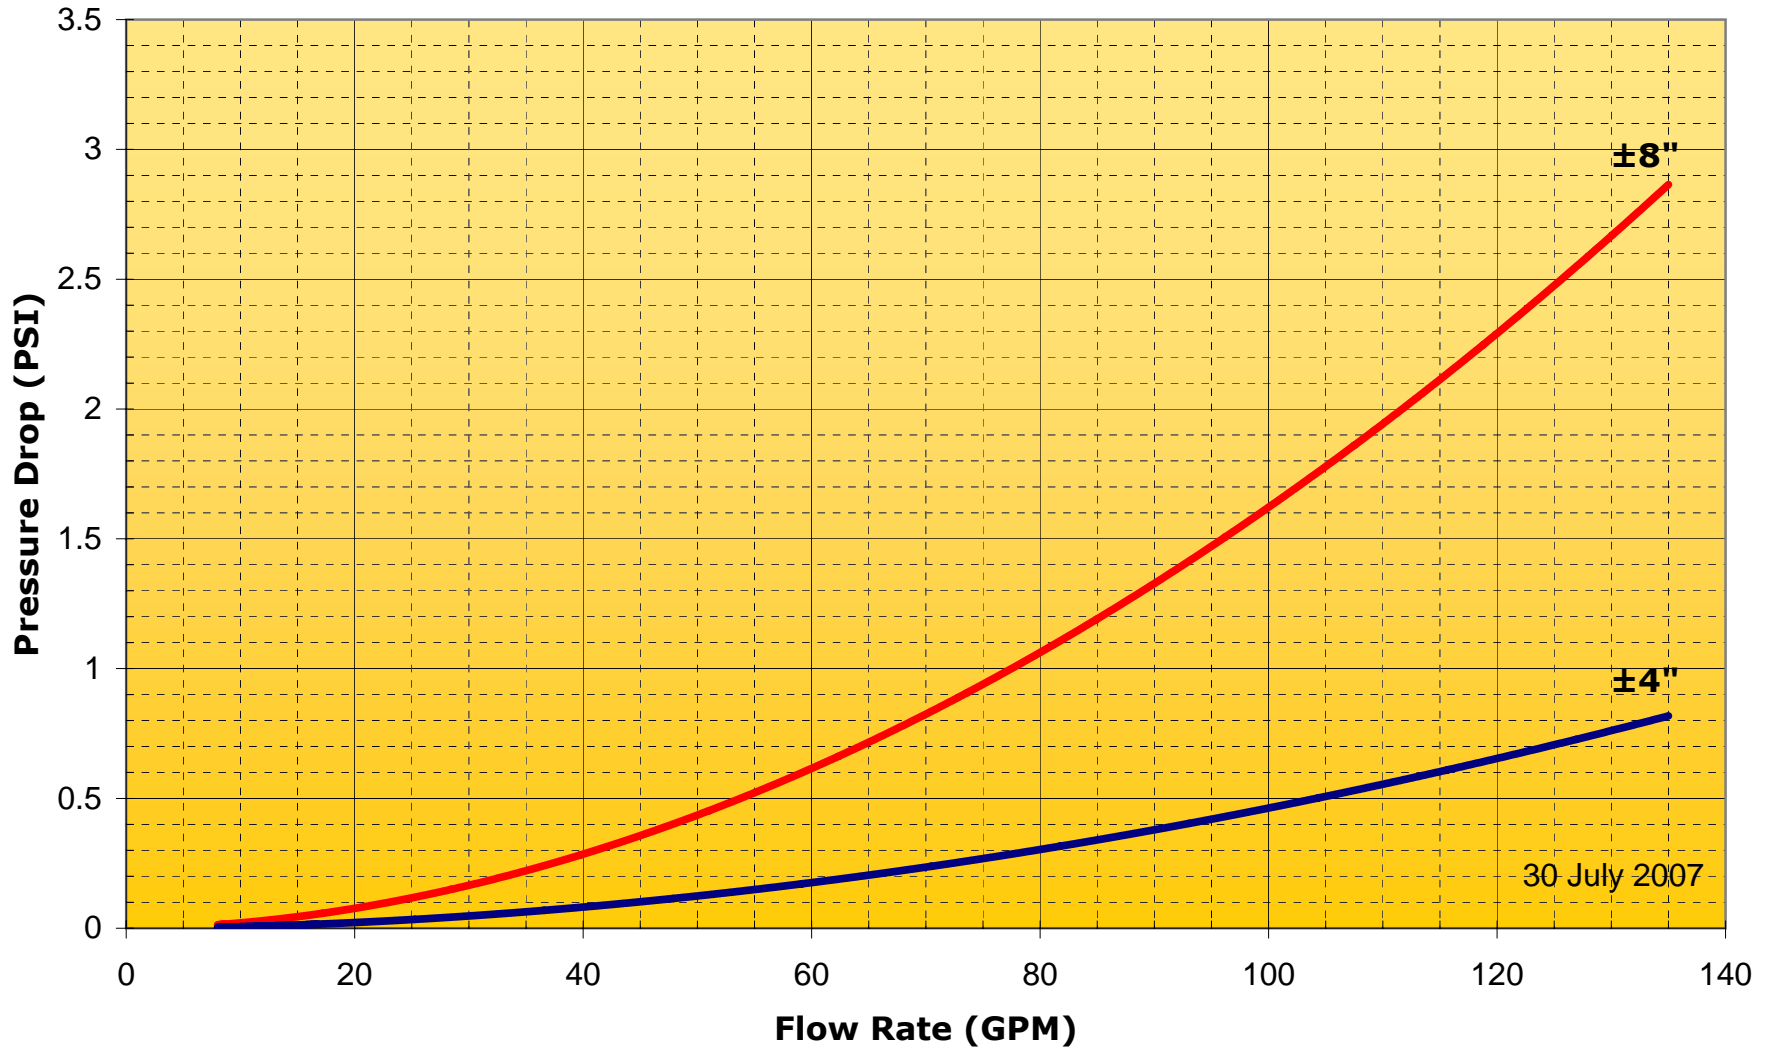

.75" Metraflex AYfUccd Pressure Drop

1" Metraflex **Metraloop** Pressure Drop

1.25" Metraflex **Metraloop** Pressure Drop

1.5" Metraflex **Metraloop** Pressure Drop

2" Metraflex Metraloop Pressure Drop

2.5" Metraflex **Metraloop** Pressure Drop

3" Metraflex **Metraloop** Pressure Drop

4" Metraflex **Metraloop** Pressure Drop

5" Metraflex **Metraloop** Pressure Drop

6" Metraflex **Metraloop** Pressure Drop

8" Metraflex **Metraloop** Pressure Drop