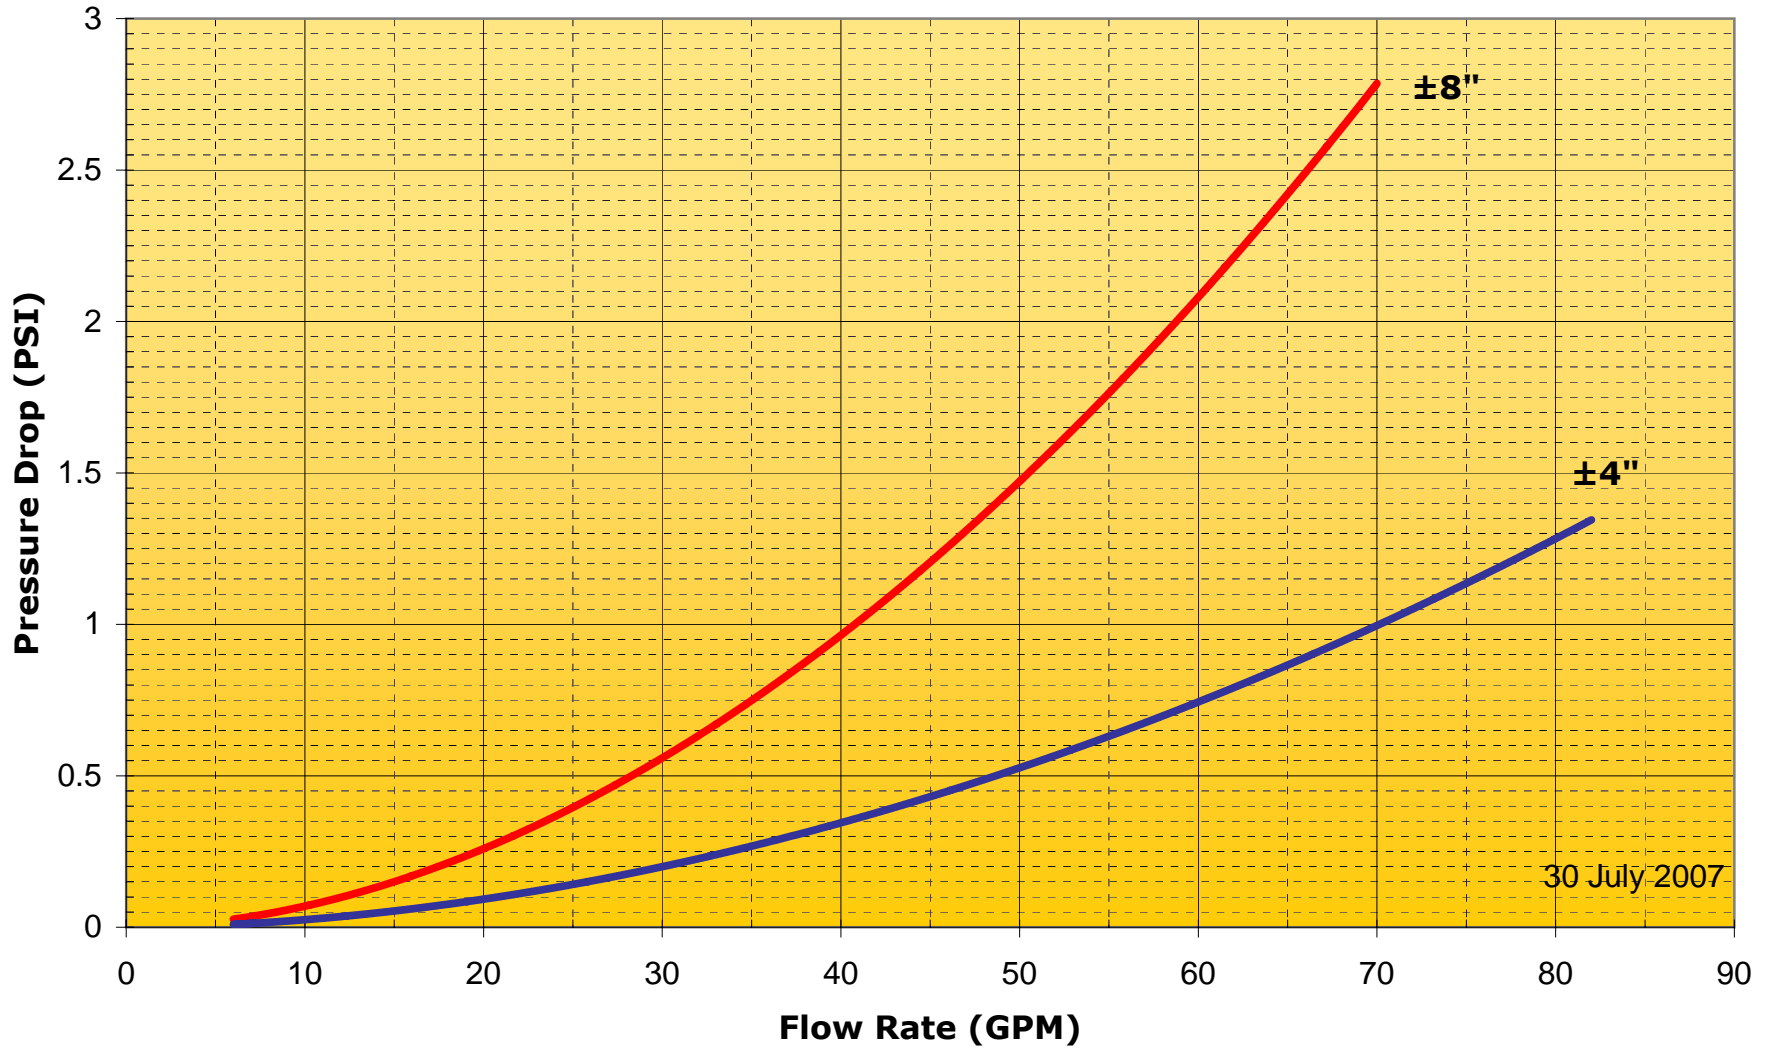

.75" Metraflex AYfUccd Pressure Drop

1" Metraflex **Metraloop** Pressure Drop

1.25" Metraflex **Metraloop** Pressure Drop

1.5" Metraflex **Metraloop** Pressure Drop

2" Metraflex Metraloop Pressure Drop

2.5" Metraflex **Metraloop** Pressure Drop

3" Metraflex **Metraloop** Pressure Drop

4" Metraflex **Metraloop** Pressure Drop

5" Metraflex **Metraloop** Pressure Drop

6" Metraflex **Metraloop** Pressure Drop

8" Metraflex **Metraloop** Pressure Drop