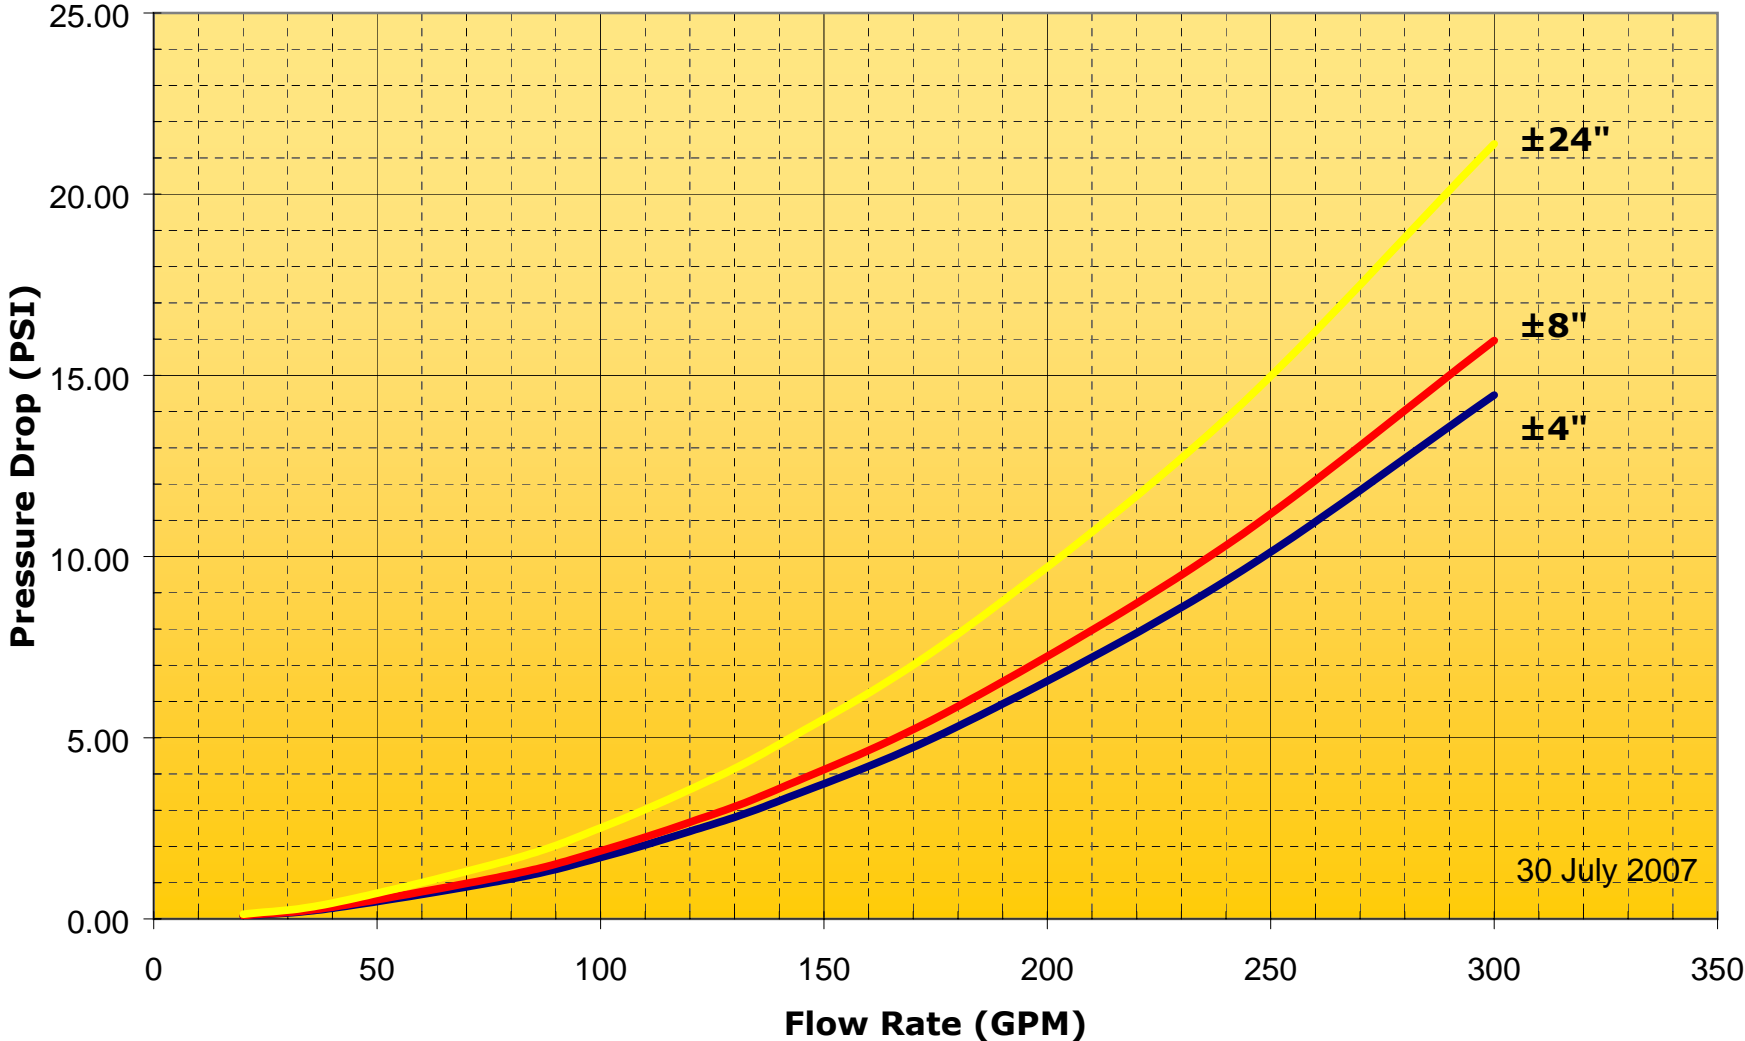

.75" Metraflex AYfUccd Pressure Drop

1" Metraflex **Metraloop** Pressure Drop

1.25" Metraflex **Metraloop** Pressure Drop

1.5" Metraflex **Metraloop** Pressure Drop

2" Metraflex Metraloop Pressure Drop

2.5" Metraflex **Metraloop** Pressure Drop

3" Metraflex **Metraloop** Pressure Drop

4" Metraflex **Metraloop** Pressure Drop

5" Metraflex **Metraloop** Pressure Drop

6" Metraflex **Metraloop** Pressure Drop

8" Metraflex **Metraloop** Pressure Drop