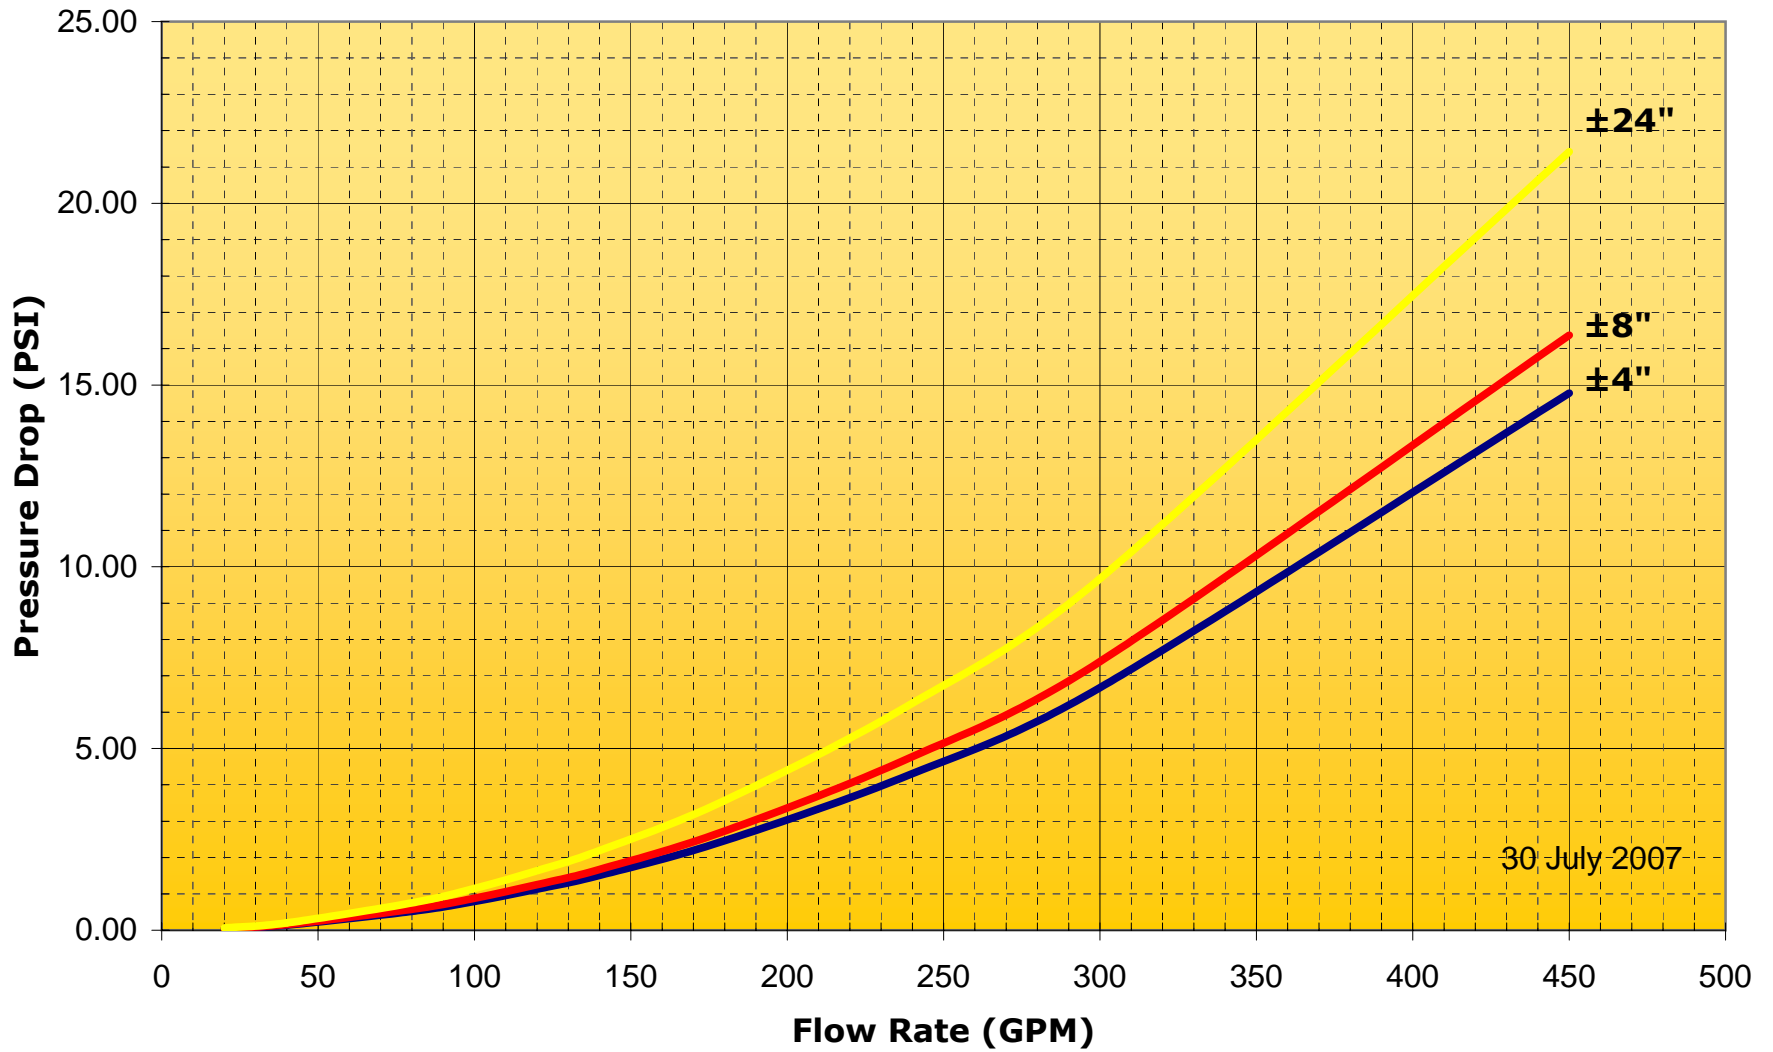

.75" Metraflex AYfUccd Pressure Drop

1" Metraflex **Metraloop** Pressure Drop

1.25" Metraflex **Metraloop** Pressure Drop

1.5" Metraflex **Metraloop** Pressure Drop

2" Metraflex Metraloop Pressure Drop

2.5" Metraflex **Metraloop** Pressure Drop

3" Metraflex **Metraloop** Pressure Drop

4" Metraflex **Metraloop** Pressure Drop

5" Metraflex **Metraloop** Pressure Drop

6" Metraflex **Metraloop** Pressure Drop

8" Metraflex **Metraloop** Pressure Drop